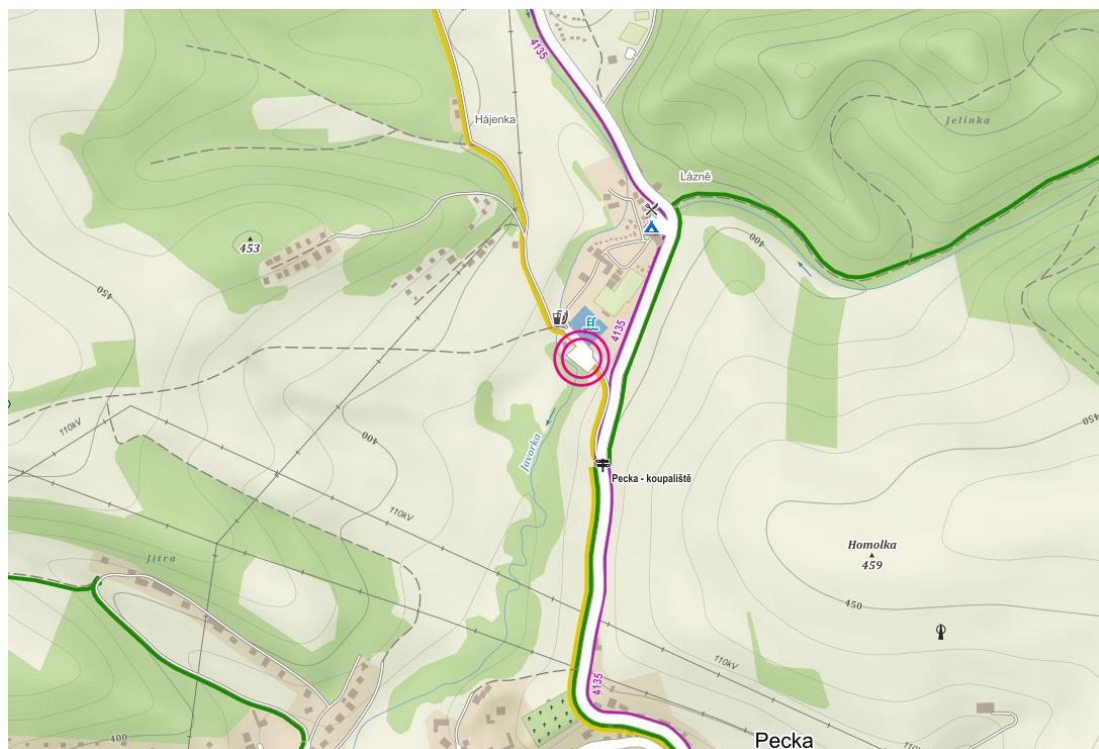

ROZPIS 3. ZÁVODU PLŽe - PODKRKONOŠKÉ LIGY ŽACTVA 2017

- Pořadatel: OK Jilemnice
- Datum: úterý 30. květen 2017
- Centrum: kemp Pecka - <https://mapy.cz/s/1FkDj>
- Přihlášky: do pondělí 29.5. 11:59 v systému ORIS
<http://oris.orientacnisporty.cz/Zavod?id=4123>
dodatečně na místě dle možností, výjimečně na prihlasky@ok-jilemnice.cz
- Prezentace: do 16:10 v centru
- Start 00: v 16:30 intervalový
- Vzdálenosti: centrum – start = 600 m
centrum – cíl = 300 m (cestou na start)
parkování – centrum = 0 (parkování u koupaliště)
- Parkování: dle pokynů pořadatele
- Mapa: Kazabrud, 1: 10 000, E=5m stav: 4/2017
- Upozornění: cestou na start a z cíle se přechází silnice v jednom místě, pořadatelem bude zpomalována doprava, dbejte zvýšené opatrnosti!
kategorie T4 a T6 běží na vrstevnicové mapě
- Kategorie: D10, H10, D12, H12, D14, H14, T4, T6 (kategorie T4 a T6 běží na vrstevnicové mapě)
- Ražení: Sportident
- Stravování: v kempu otevřena restaurace pro jídlo a pití, případně toalety
- Výsledky: v centru a na stránkách seriálu PLŽ <http://plz.ok-jilemnice.cz/>
- Hlavní vedící: Zdeněk Vlastník
- Hlavní sudí: Aleš Malý
- Stavby vedící: Aleš Malý
- Mapovali: Vojta Kynčl, Šimon Vlastník, Matěj Hrouda, Aleš Malý, Zdeněk Vlastník
- IT manager: Vojta Kynčl

Délky tratí:

D10	1,5 km
H10	1,7 km
D12	1,8 km
H12	2,2 km
D14	2,6 km
H14	3,2 km
T4	3,3 km
T6	4,2 km