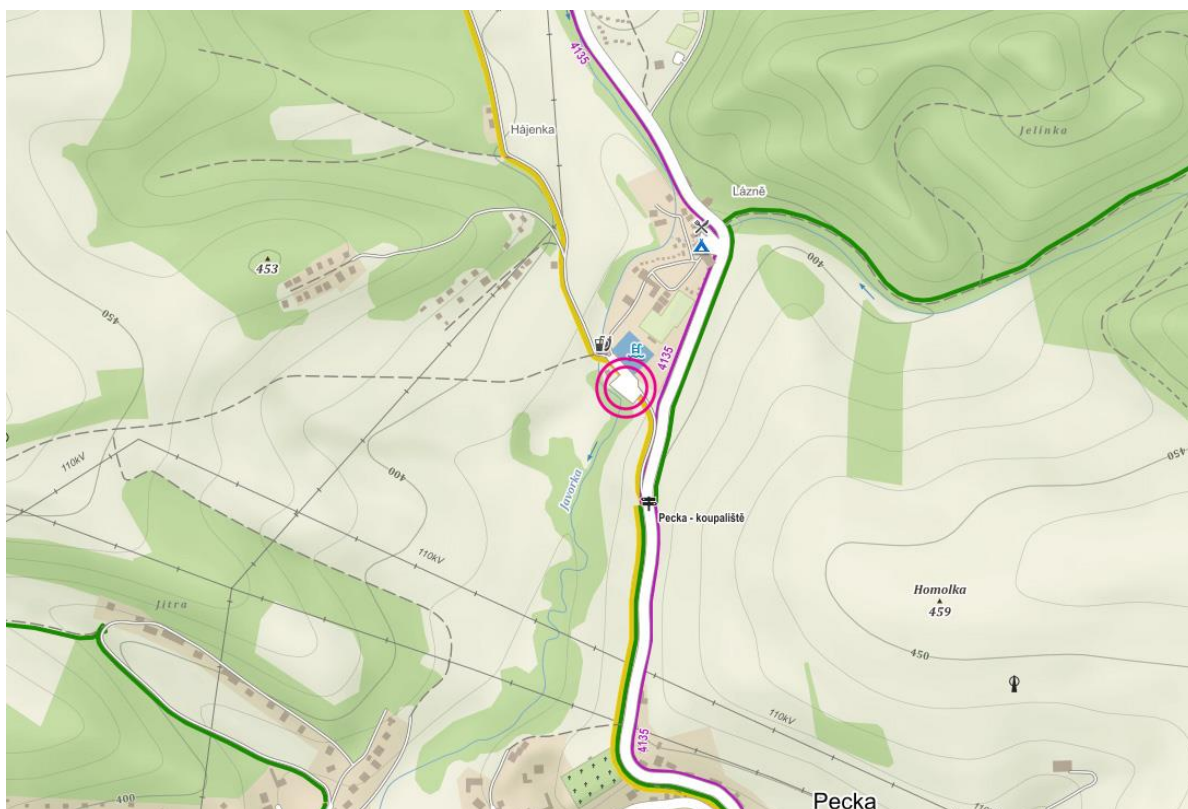

### **POKYNY 3. ZÁVODU PLŽe - PODKRKONOŠKÉ LIGY ŽACTVA 2017**

- Pořadatel: OK Jilemnice
- Datum: úterý 30. květen 2017
- Centrum: kemp Pecka - <https://mapy.cz/s/1FkDj>
- Start 00: v 16:30 intervalový
- Vzdálenosti: centrum – start = 600 m (modrobílá fáborok, cesta vede kempem)  
centrum – cíl = 300 m (cestou na start)  
parkování – centrum = 0 (parkování u koupaliště)
- Parkování: dle pokynů pořadatele u koupaliště
- Mapa: Kazabrud, 1: 10 000, E=5m stav: 4/2017
- Upozornění: cestou na start a z cíle se přechází silnice v jednom místě, pořadatelem bude zpomalována doprava, dbejte zvýšené opatrnosti!  
kategorie T4 a T6 běží na vrstevnicové mapě
- Kategorie: D10, H10, D12, H12, D14, H14, T4, T6 (kategorie T4 a T6 běží na vrstevnicové mapě)
- Ražení: SportIdent
- Popisy: na mapě
- Stravování: v kempu otevřena restaurace pro jídlo a pití
- Toalety: v kempu
- Výsledky: v centru a na stránkách seriálu PLŽ <http://plz.ok-jilemnice.cz/>
- Hlavní vedúcí: Zdeněk Vlastník
- Hlavní sudí: Aleš Malý
- Stavby vedúcí: Aleš Malý
- Mapovali: Vojta Kynčl, Šimon Vlastník, Matěj Hrouda, Aleš Malý, Zdenda Vlastník
- IT manager: Vojta Kynčl

**Délky tratí:**

|     |        |
|-----|--------|
| D10 | 1,5 km |
| H10 | 1,7 km |
| D12 | 1,8 km |
| H12 | 2,2 km |
| D14 | 2,6 km |
| H14 | 3,2 km |
| T4  | 3,3 km |
| T6  | 4,2 km |